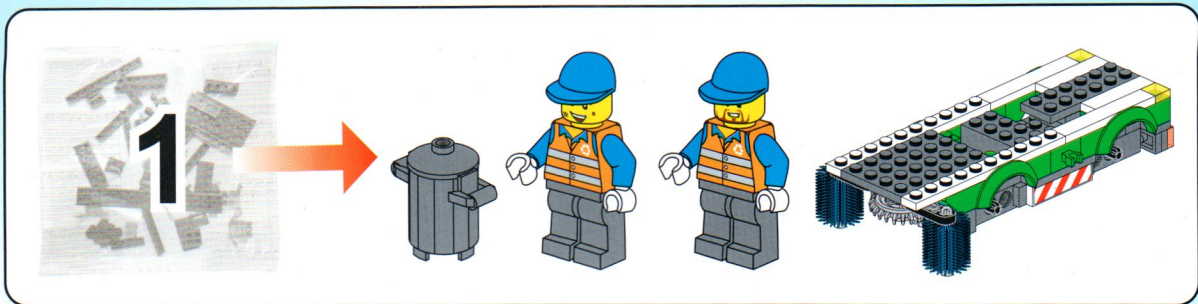

ENLIGHTEN
启蒙

城市系列之 Garbage Truck
垃圾车

1111
AGES: 6+
Minifigs: x2
PCS: 198

1

2x

2x

2

7x