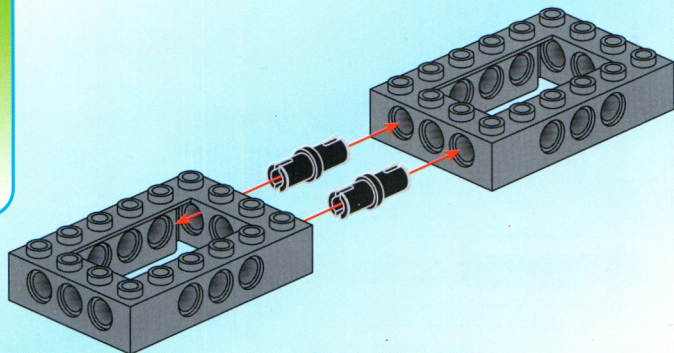

ENLIGHTEN
启蒙

城市系列之 Garbage Truck
垃圾车

1111
AGES: 6+
Minifigs: x2
PCS: 198

1

2x

2x

2

7x